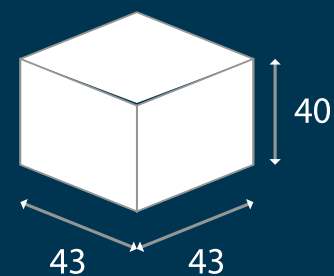

MAMMOLO

Semplicità Elegante

Mammolo è uno sgabello dal design geometrico e compatto, perfetto per aggiungere un tocco di funzionalità e stile in ogni spazio.