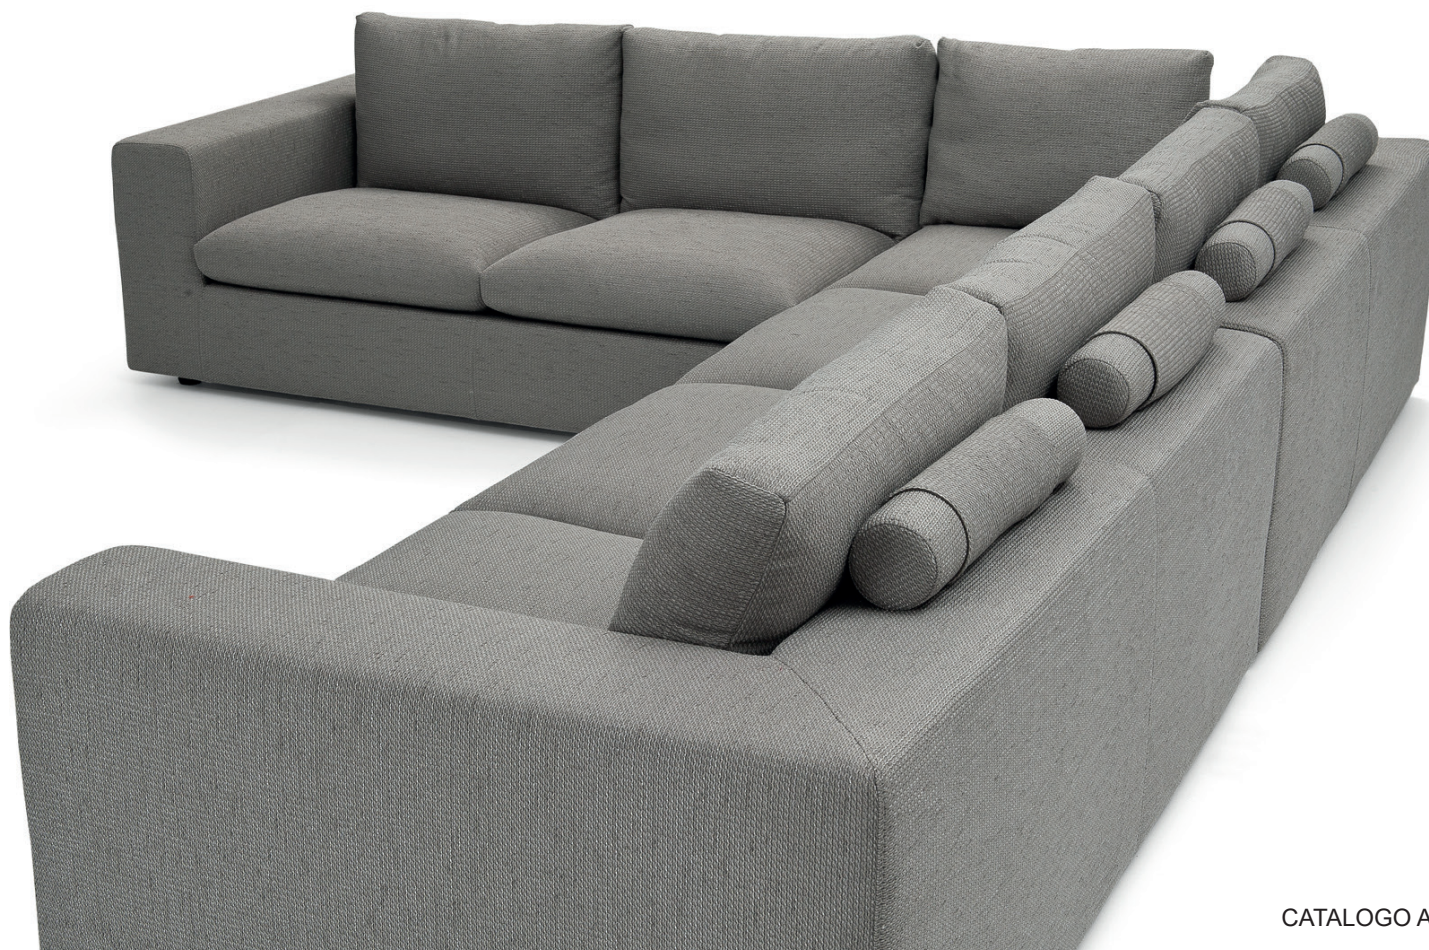

ALTEZZA GENERALE DEL MODELLO H. 75 cm

KENT