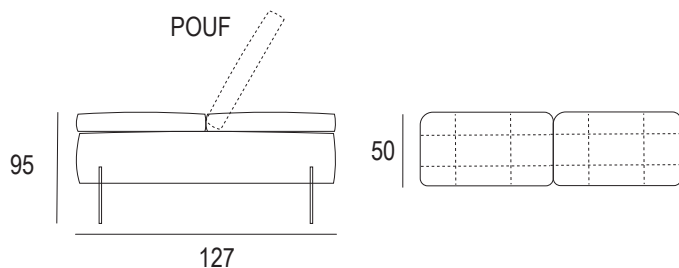

DESK

Eleganza Compatta

Brontolo è uno sgabello dal design semplice e contemporaneo, perfetto per ogni ambiente. La sua forma compatta e versatile aggiunge un tocco di funzionalità ed eleganza a qualsiasi spazio.