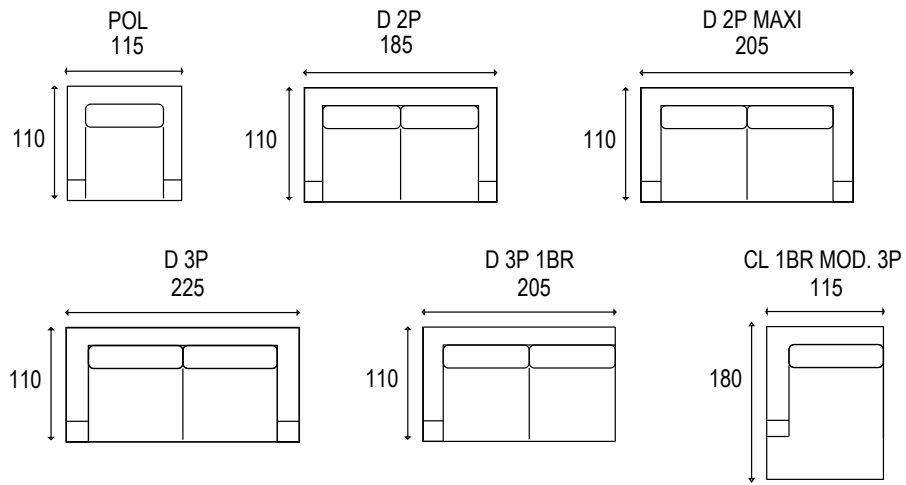

ALTEZZA GENERALE DEL MODELLO H. 93