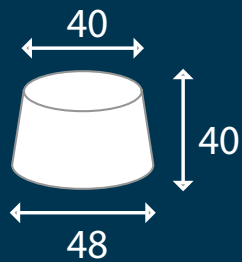

BRONTOLO

Eleganza Compatta

Brontolo è uno sgabello dal design semplice e contemporaneo, perfetto per ogni ambiente. La sua forma compatta e versatile aggiunge un tocco di funzionalità ed eleganza a qualsiasi spazio.