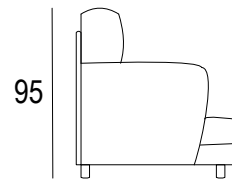

# COSTANZA

Brontolo è uno sgabello dal design semplice e contemporaneo, perfetto per ogni ambiente. La sua forma compatta e versatile aggiunge un tocco di funzionalità ed eleganza a qualsiasi spazio.

85