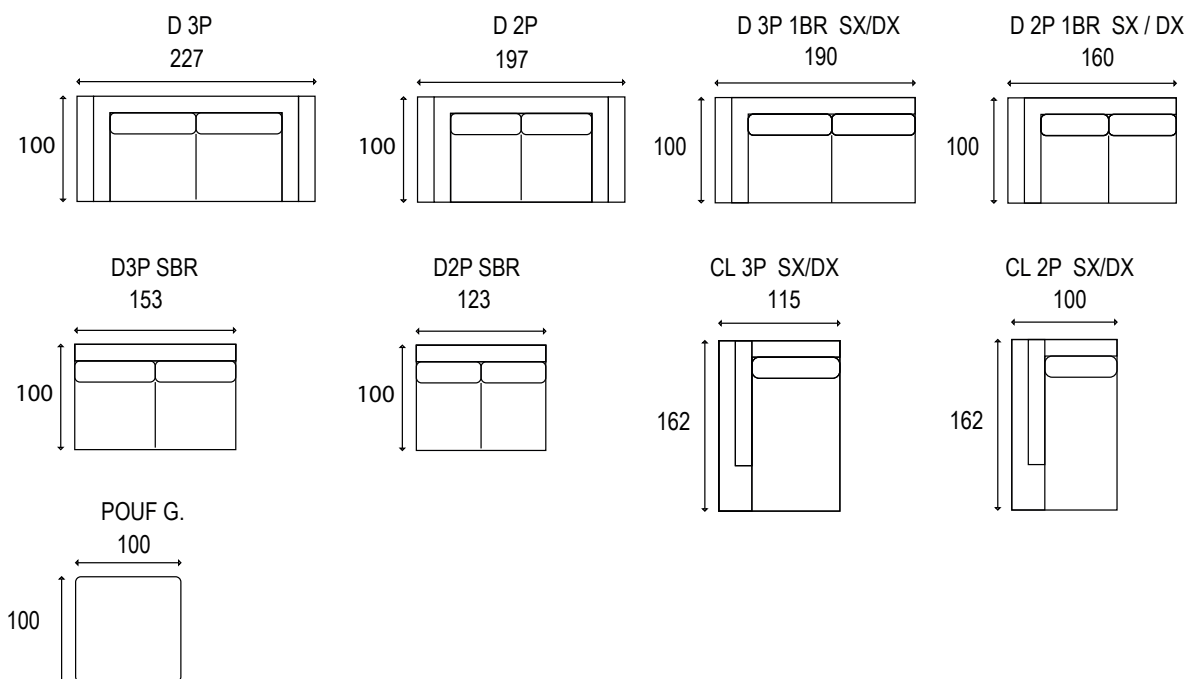

NEW  
YORK

ALTEZZA GENERALE DEL MODELLO H. 75 cm